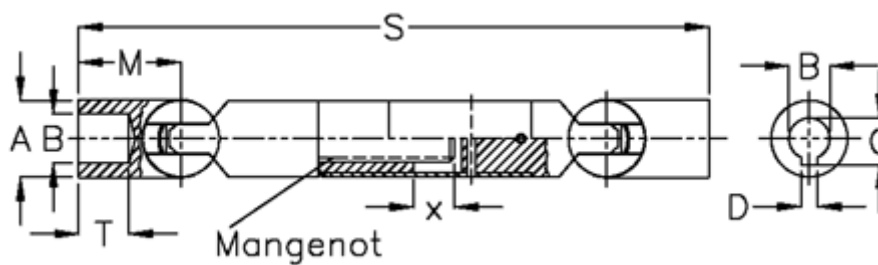

Varenummer: 078801032  
Beskrivelse: Kugleled med udtræk 0.880.103.002  
s=700 x=140 boring 50 m/not

## Mål

A	= 80	T = 58
B H7	= 50	x = 140
C	= 53.8	
D	= 14	
M	= 115.0	
Mangenot	= 18x50x58	
MD max. Nm	= 930	
s	= 700	